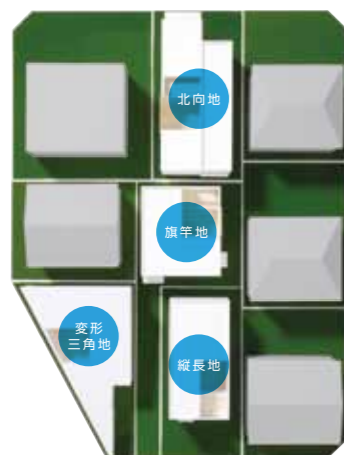

Photo : 写真家 鈴木研一 写真家 青地大輔

keyword

「ソラマドの家」は、
土地の個性を生かし、
快適で開放的な住まいを実現。

「ソラマドの家」のキーワードは、土地の個性に合わせた自由設計。光と風を取り込むソラマドの特徴が、空間設計とレイアウト設計の2つに作用し、より自由で自分だけの住まいの実現をお手伝いします。敬遠されがちな、狭小地、変形地、密集地といった土地でも快適で開放的な住まいを手に入れることが可能です。

architect

提案したいのは暮らし方

私たちは「住まいも環境」と考えています。
だから変化していくのは当たり前。
開放的で自由な空間を基本に、
ライフスタイルや家族の成長に合わせて
カスタマイズできる暮らしを提案します。
また、子育て世代の家づくりには「予算」はとても大切なテーマです。
無理をしすぎない予算での家づくりを提案しています。

ソラマド設計室

concept

ソラマド(空窓)

ソラマド(空窓)。それは空に向かって開いた大きな窓。そこから降り注ぐ穏やかな陽光と風が、住む人を居心地良くさせてくれる。家族で青空を眺めながら、くつろいだり、遊んだり…。